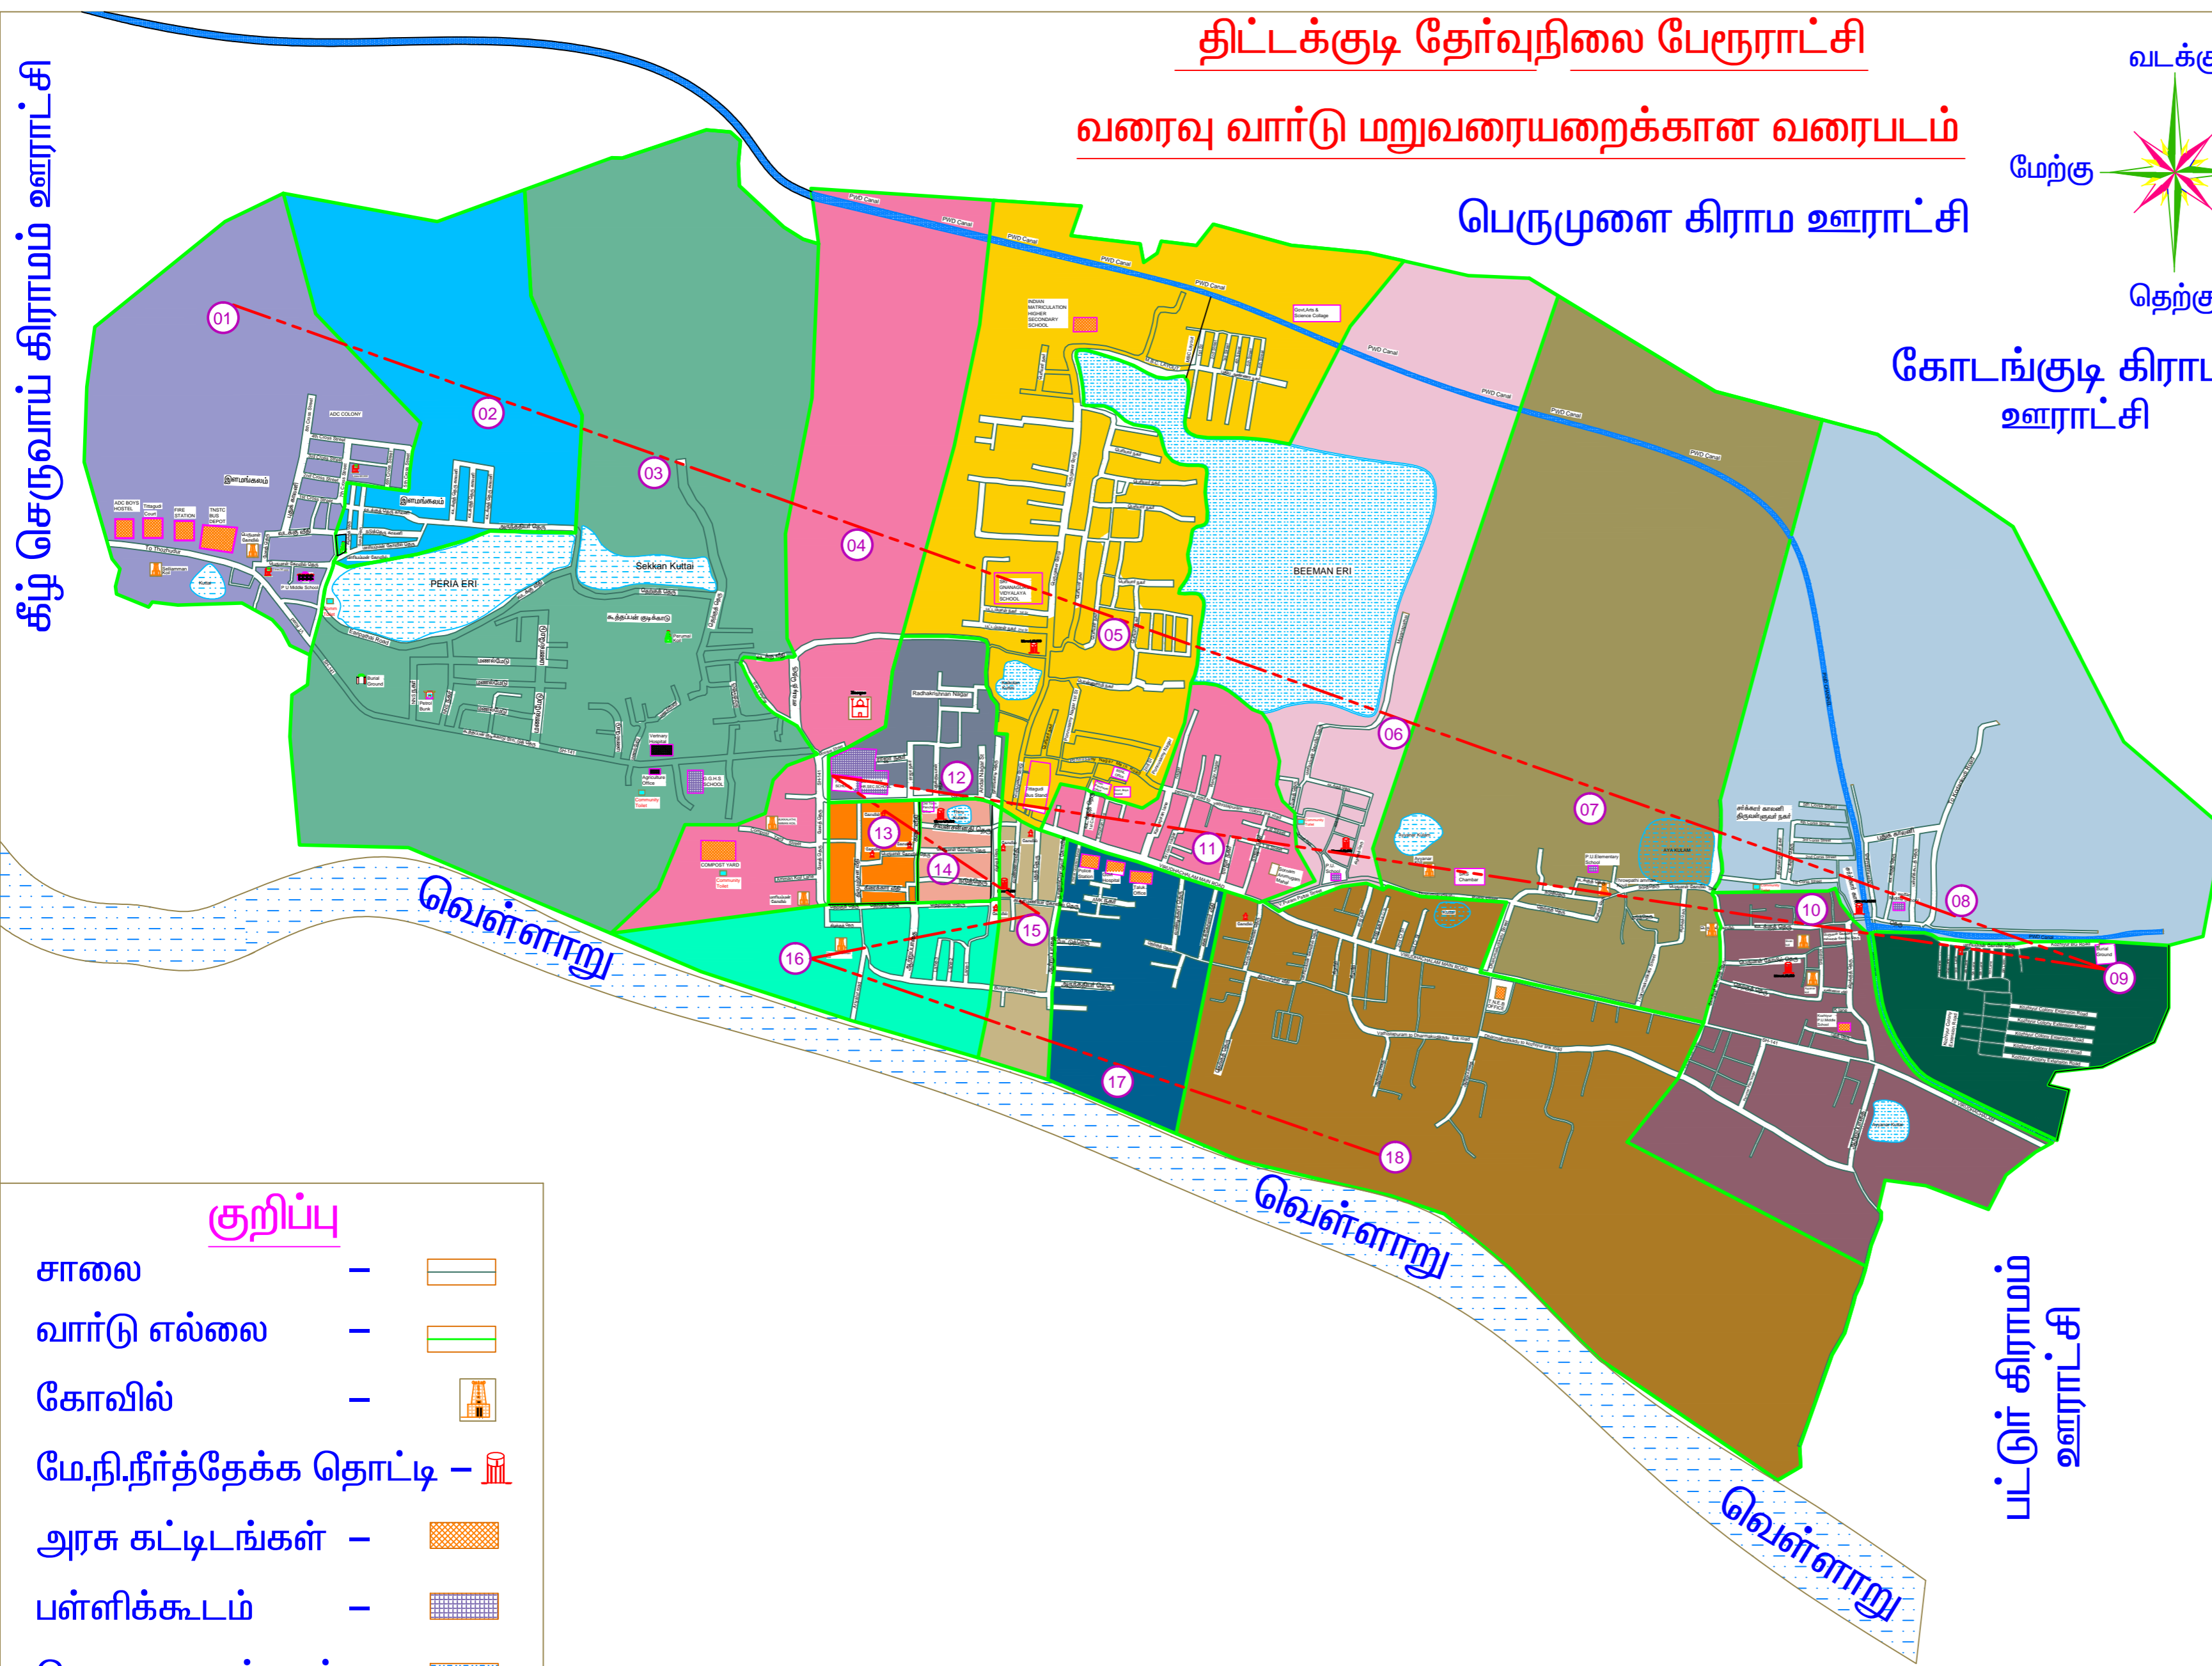

திட்டக்குடி தேர்வுநிலை பேரூராட்சி

வரைவு வார்டு மறுவரையறைக்கான வரைபடம்

பெருமுளை கிராம ஊராட்சி

கோடங்குடி கிராமம் ஊராட்சி

கீழ் செருவாய் கிராமம் ஊராட்சி

போத்திரமங்கலம் கிராம ஊராட்சி

பட்டுர் கிராமம் ஊராட்சி

குறிப்பு

செயல் அலுவலர்
திட்டக்குடி தேர்வுநிலை பேரூராட்சி
கடலூர் மாவட்டம்