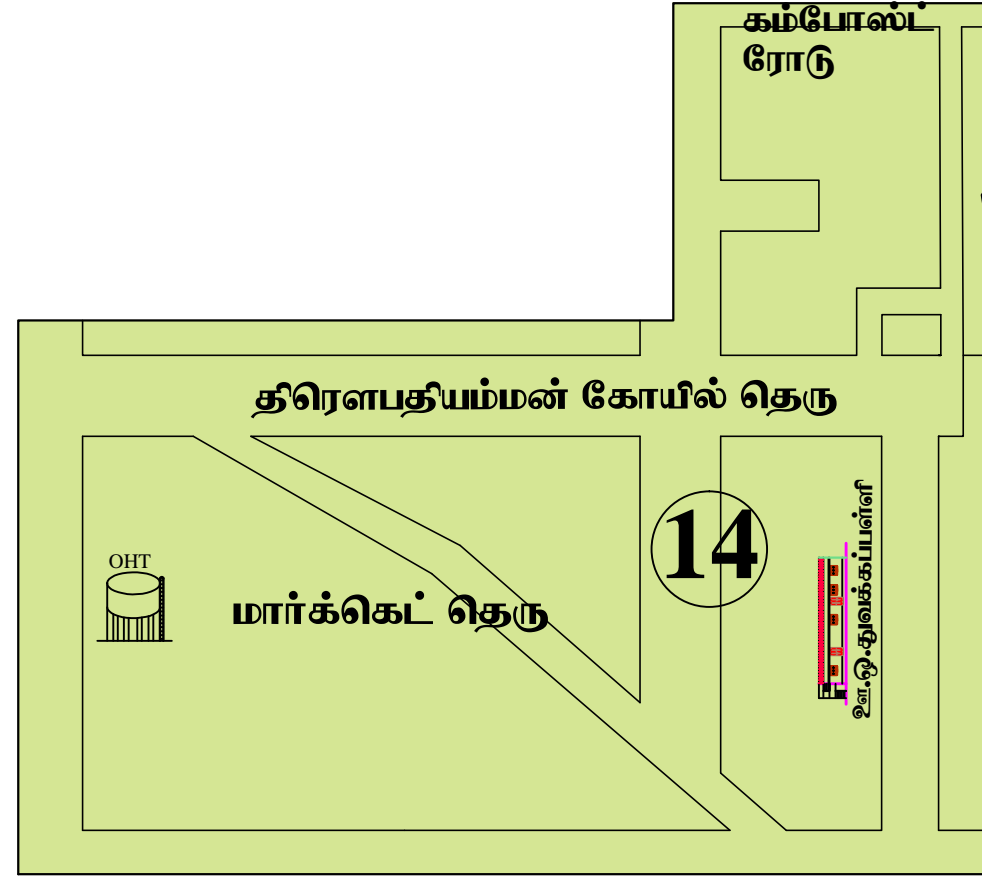

மேல்பட்டாம்பாக்கம் பேருராட்சி

வார்டு எண் - 14

கடலூர் மாவட்டம்

வார்டு எண் - 11 குளத்து மேட்டு தெரு

வார்டு எண் - 7 மெயின் ரோடு
நாராயணபுரம்

வார்டு எண் - 15 ஓர்சன காலனி

பி.என். பாளையம் ஊராட்சி

தண்ணீர் தொட்டி

பள்ளி

வார்டு எண்	தெரு பெயர்	2011 மக்கள் தொகை	மொத்த வீடுகள்
14	மார்க்கெட் தெரு	167	40
	திரௌபதியம்மன் கோயில் தெரு	192	46
	கம்போஸ்ட் ரோடு	83	20
மொத்தம்		442	106