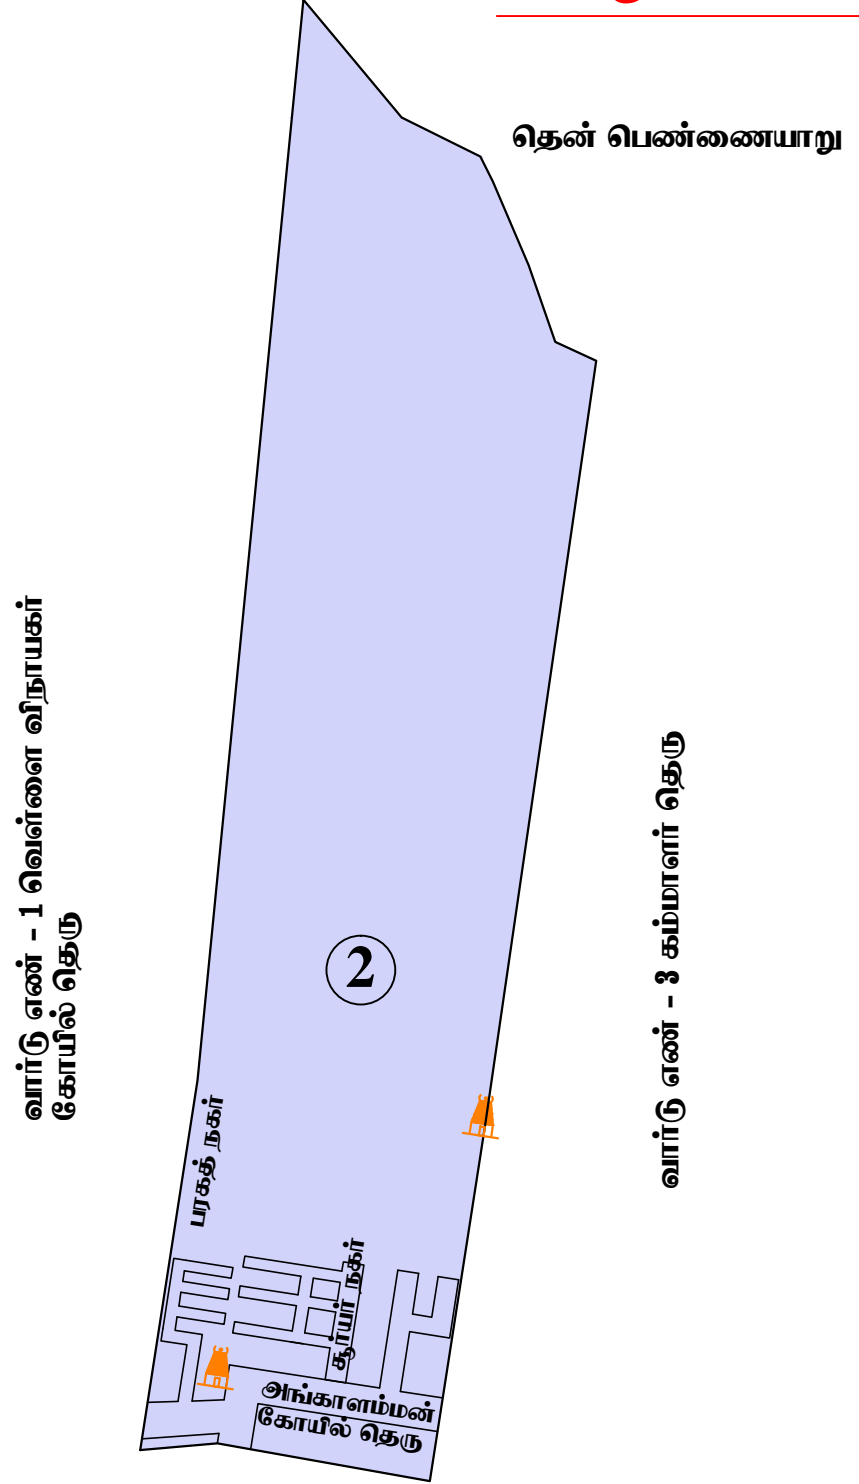

மேல்பட்டாம்பாக்கம் பேரூராட்சி

வார்டு எண் - 2

கடலூர் மாவட்டம்

வார்டு எண்	தெரு பெயர்	2011 மக்கள் தொகை	மொத்த வீடுகள்
2	அங்காளம்மன் கோயில் தெரு	259	62
	சூர்யா நகர்	84	20
	பரகத் நகர்	91	22
மொத்தம்		434	104

கோயில்

வார்டு எண் - 9 பெருமாள் கோயில் தெரு