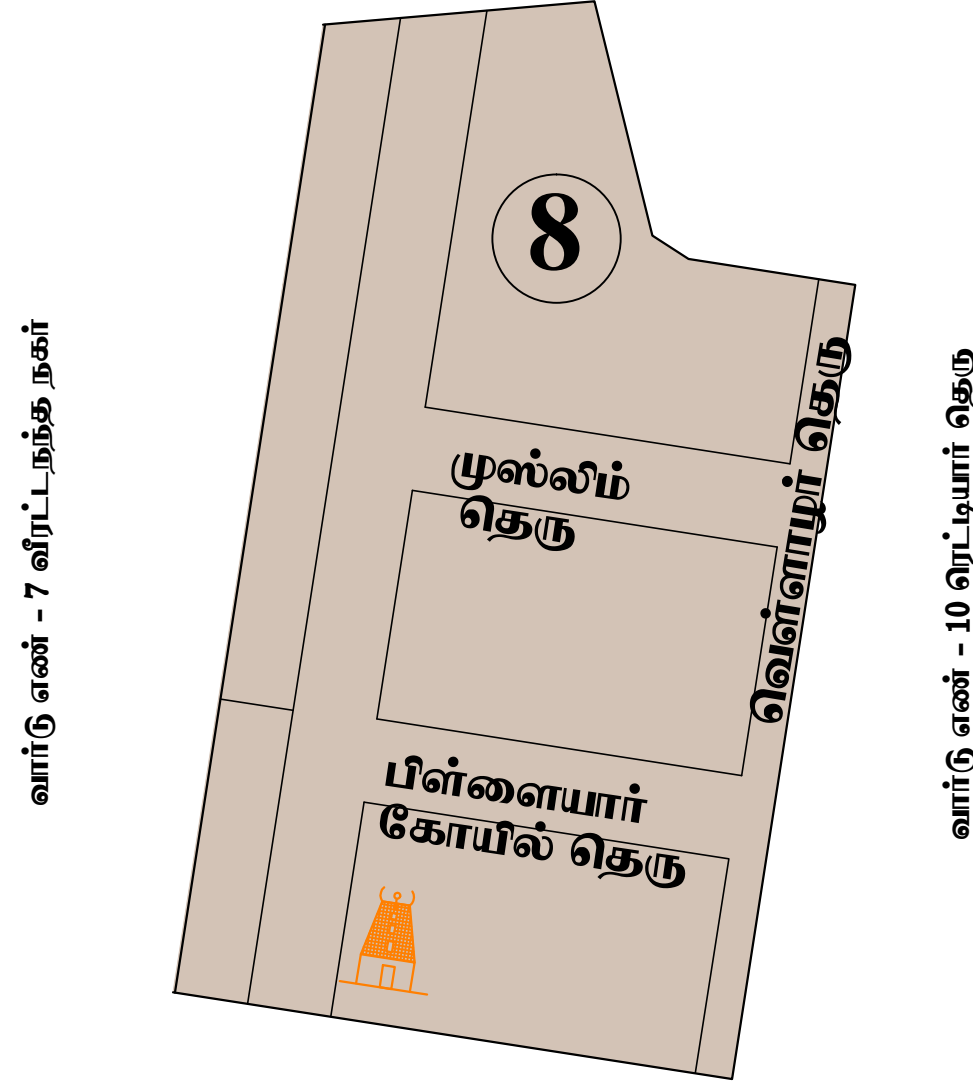

	கோயில்
---	--------

வார்டு எண்	தெரு பெயர்	2011 மக்கள் தொகை	மொத்த வீடுகள்
11	சீவன் கோயில் தெரு	200	48
	ரெட்டியார் தெரு	280	67
மொத்தம்		480	115

மேல்பட்டாம்பாக்கம் பேரூராட்சி

வார்டு எண் - 8

கடலூர் மாவட்டம்

வார்டு எண் - 1 மேற்கு அங்காளம்மன் கோயில் தெரு