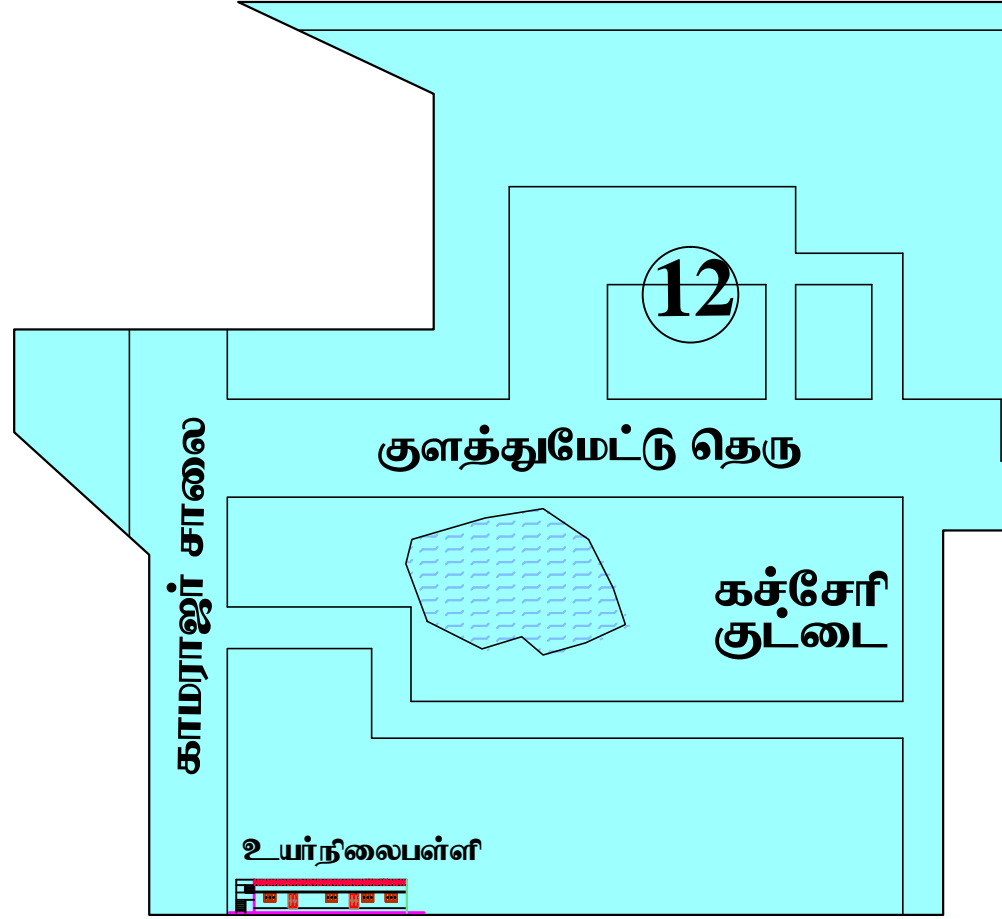

மேல்பட்டாம்பாக்கம் பேரூராட்சி

வார்டு எண் - 12

கடலூர் மாவட்டம்

வார்டு எண் - 6 கீழமட வீதி

வார்டு எண் - 11 ரெட்டியார் தெரு

வார்டு எண் - 13 நந்தகுமார் நகர்

வார்டு எண் - 14 திரௌபதியம்மன் கோயில் தெரு

பள்ளி

வார்டு எண்	தெரு பெயர்	2011 மக்கள் தொகை	மொத்த வீடுகள்
12	காமராஜர் சாலை	67	16
	குளத்துமேட்டு தெரு	363	87
மொத்தம்		430	103